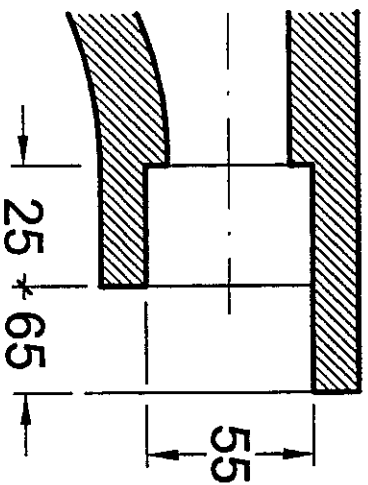

Freiraum um den Ablaufstutzen Ø150

Einzelheit X

Villeroy & Boch		Wandtiefspülklosett		M. 1 : 10		Kenzzeichnung Position ⑦		Datum		Name		Ersatz für:		Wandtiefspülklosett	
OMNIA classic		7623 10		Sanitärporzellan		Villeroy & Boch		Gezeichnet		P. Graß		Ersatz durch:		7623 10 WWC 991006	
								06.10.99							
								Geändert							
								Geprüft							